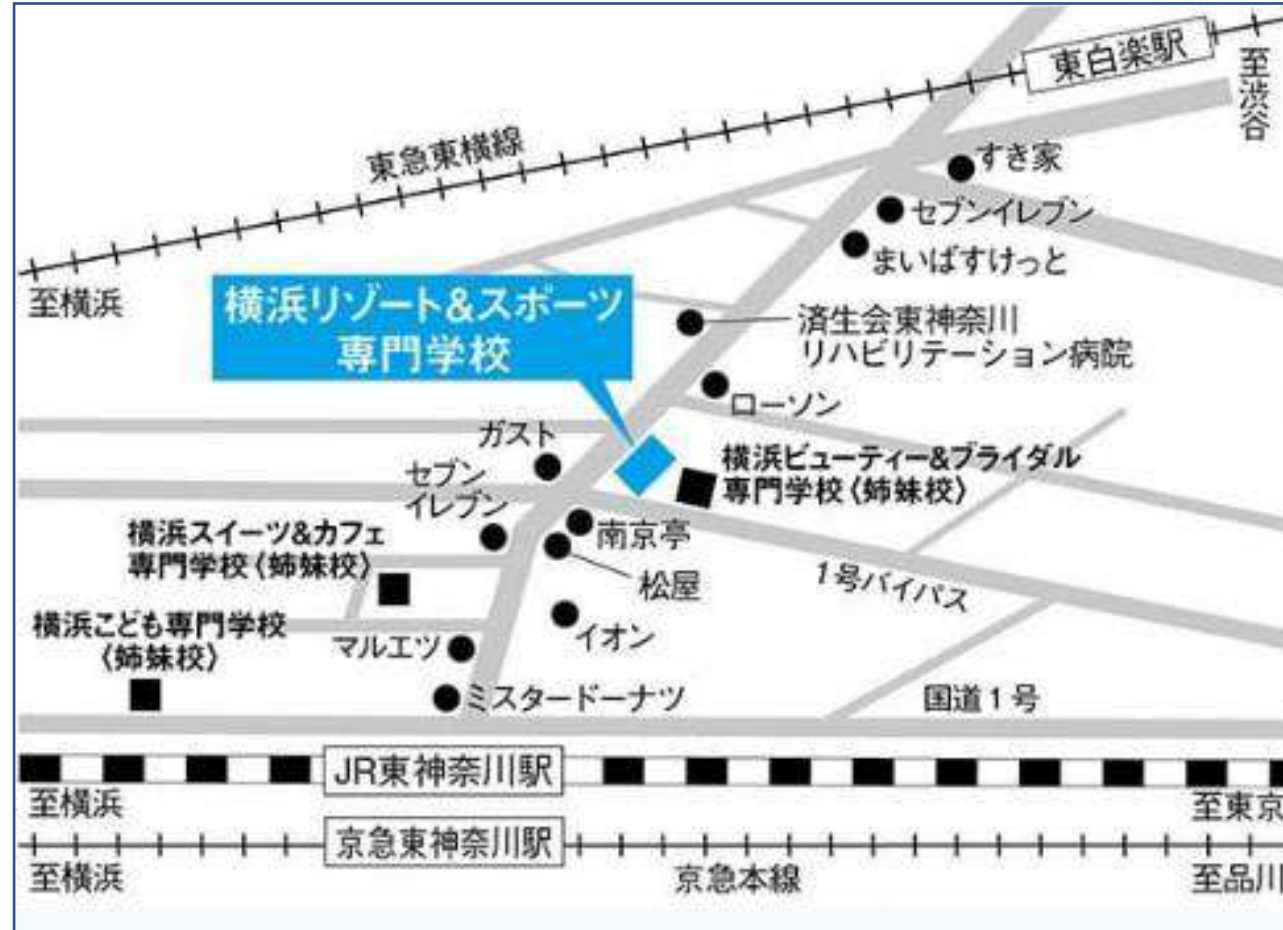

# 横浜リゾート&スポーツ専門学校 本館

〒221-0822 神奈川県横浜市神奈川区西神奈川1-19-2

- JR京浜東北線・横浜線「東神奈川」駅より徒歩5分
- 東急東横線「東白楽」駅より徒歩5分
- 京浜急行線「京急東神奈川」駅より徒歩7分