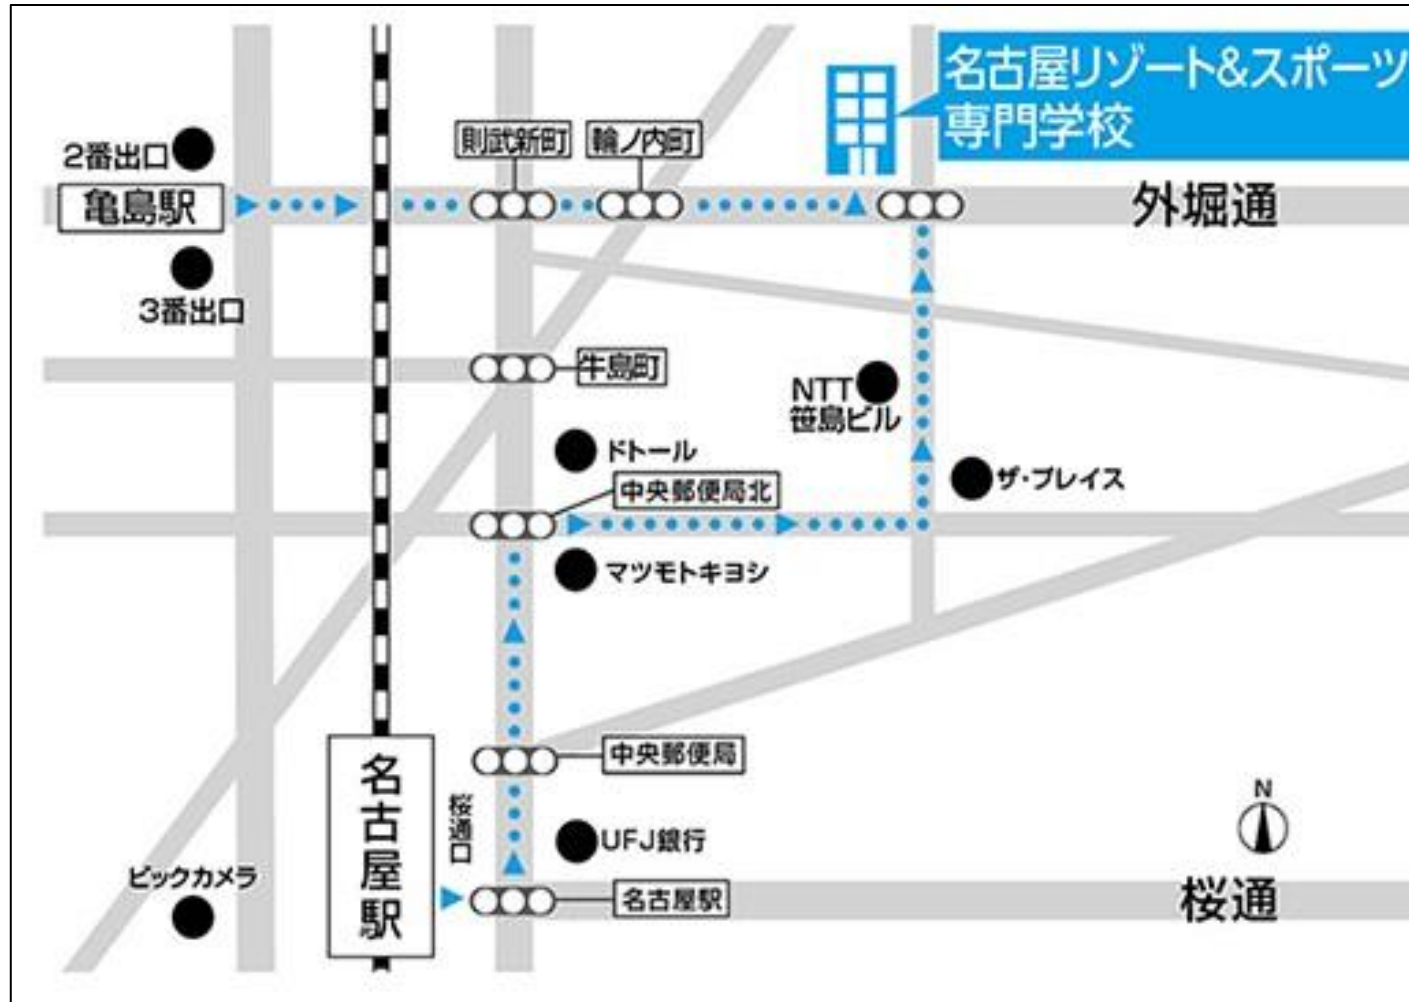

# 名古屋リゾート&スポーツ専門学校 本館

〒451-0044 愛知県名古屋市西区菊井2-16-6

■ JR・名鉄・近鉄「名古屋」駅より徒歩10分

■ 地下鉄東山線「亀島」駅 2番出口より徒歩7分