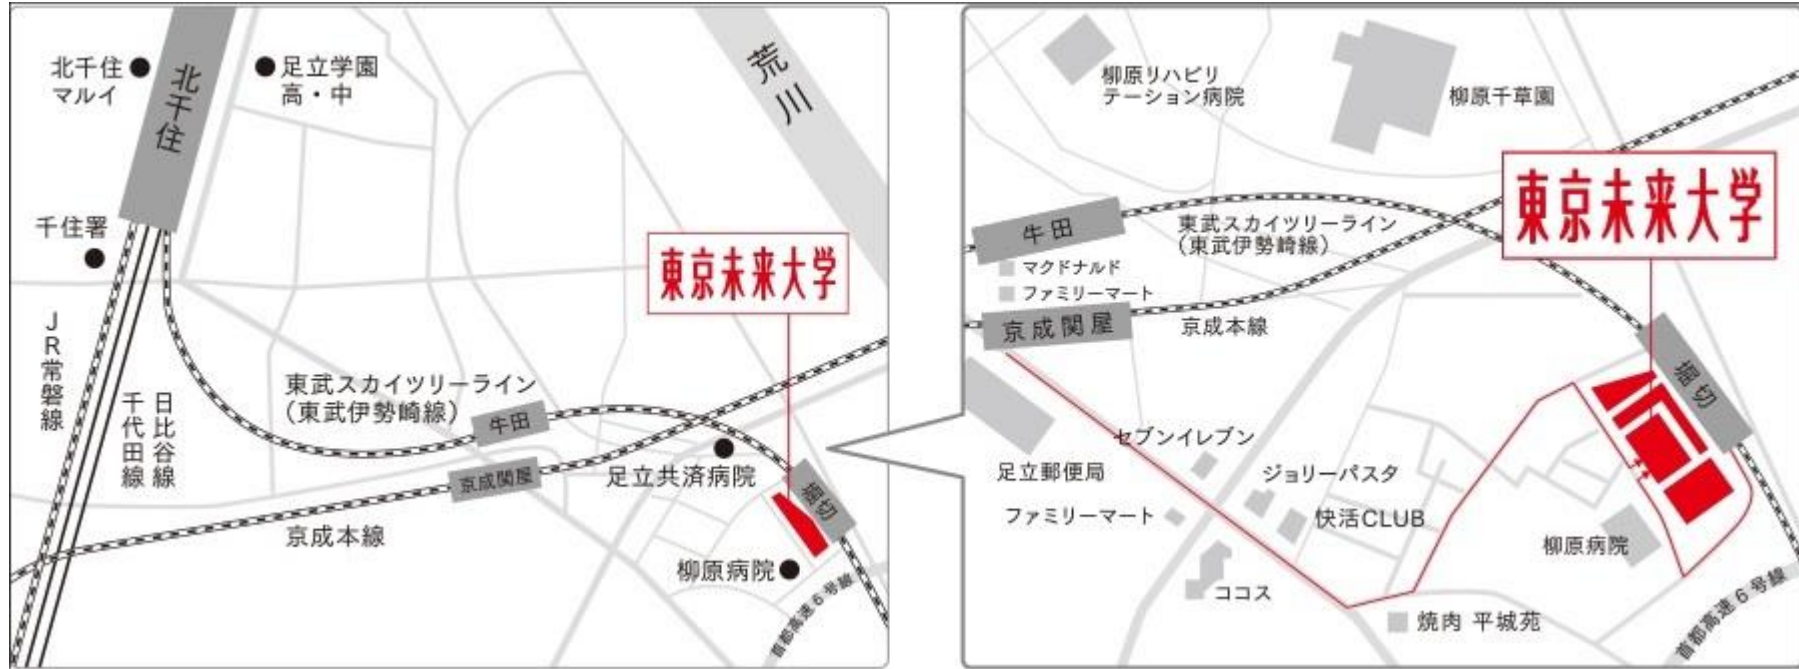

東京未来大学

〒120-0023 東京都足立区千住曙町34-12

- 東武スカイツリーライン(東武伊勢崎線)「堀切」駅より徒歩2分
- 京成本線「京成関屋」駅より徒歩8分
- JR常磐線、東京メトロ千代田線・日比谷線、つくばエクスプレス、東武スカイツリーライン(東武伊勢崎線)「北千住」駅より徒歩15分