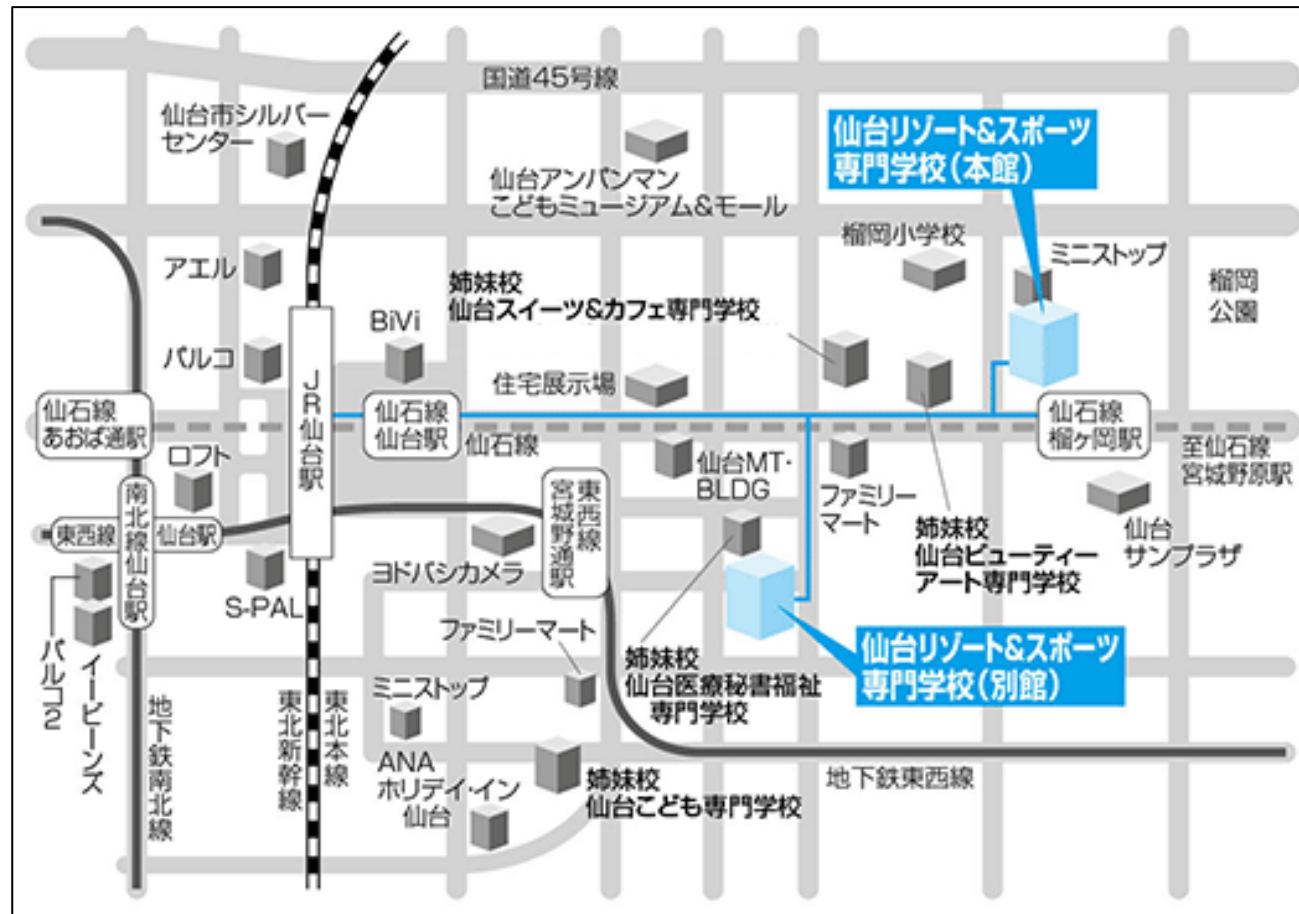

# 仙台リゾート&スポーツ専門学校 別館

〒983-0852 宮城県仙台市宮城野区榴岡4-9-10(飛鳥未来高校)

- JR、地下鉄南北線「仙台」駅東口より徒歩8分
- JR仙石線「榴ヶ岡」駅より徒歩3分
- 地下鉄東西線「宮城野通」駅より徒歩6分