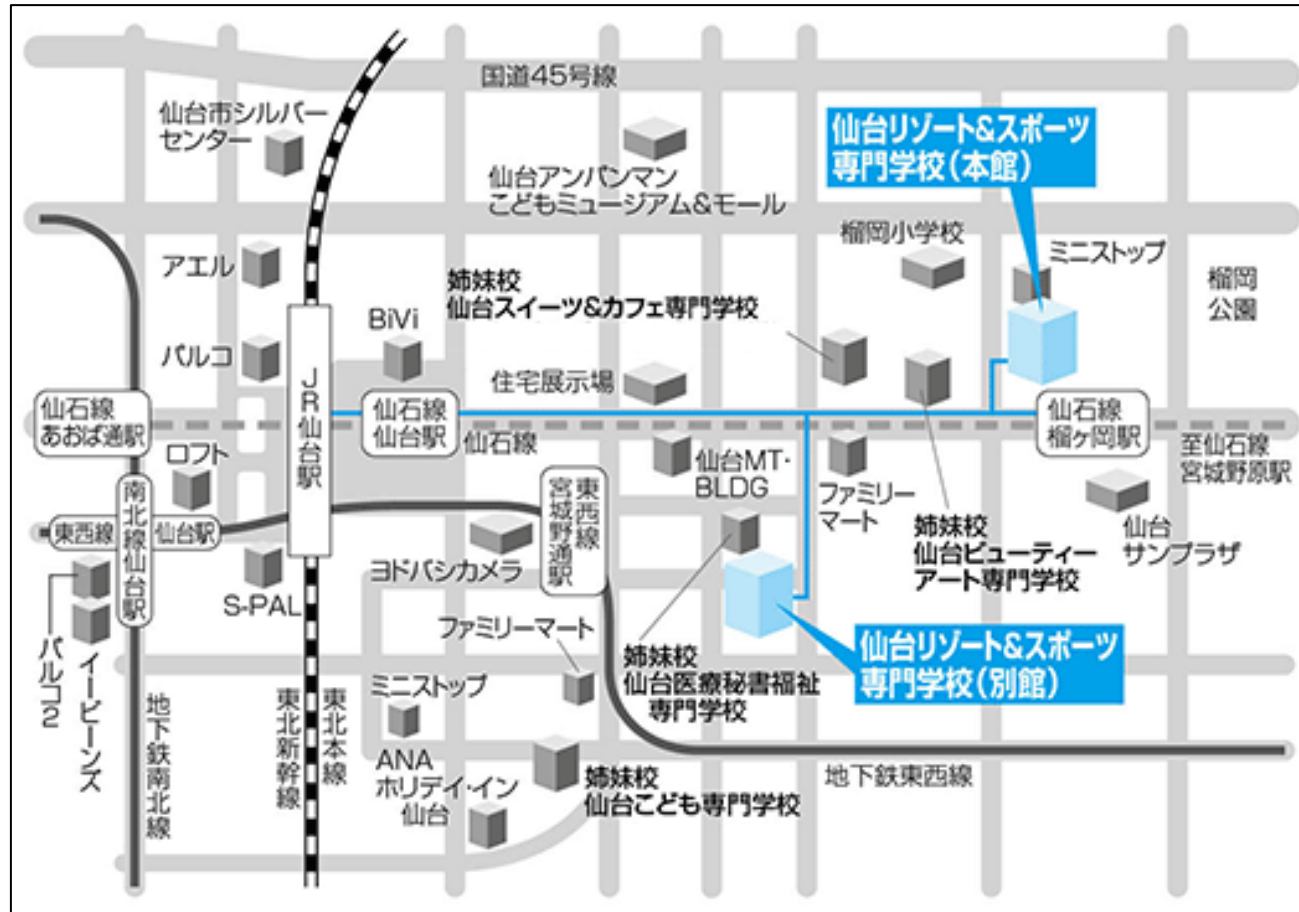

仙台リゾート&スポーツ専門学校 本館

〒983-0852 宮城県仙台市宮城野区榴岡5-13-3(本館)

- JR、地下鉄南北線「仙台」駅東口より徒歩10分
- JR仙石線「榴ヶ岡」駅より徒歩3分
- 地下鉄東西線「宮城野通」駅より徒歩8分