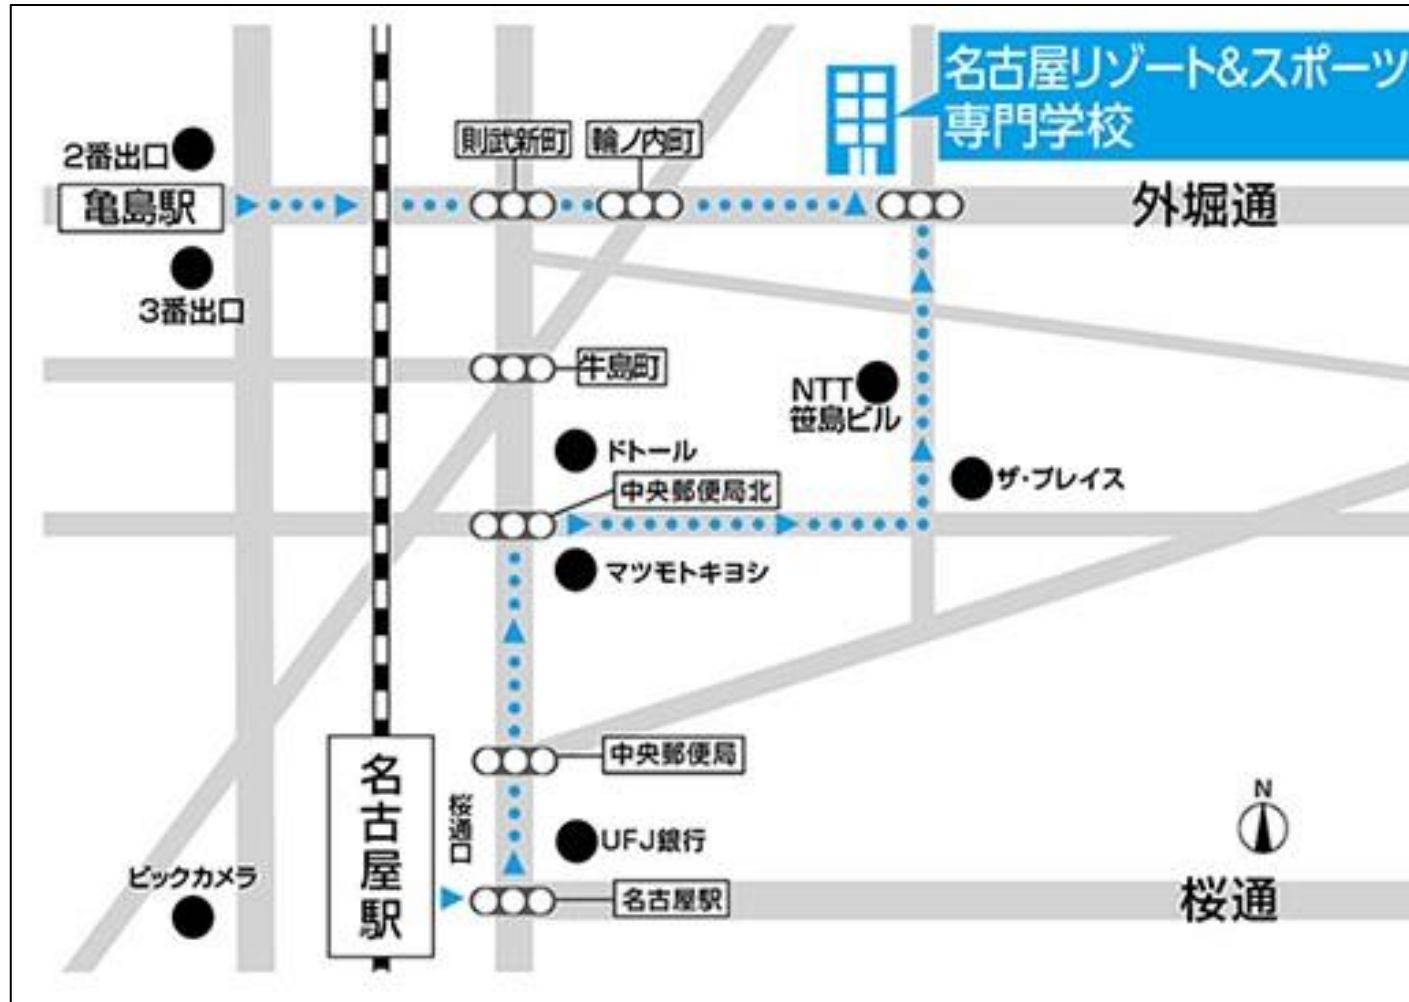

名古屋リゾート&スポーツ専門学校 本館

〒451-0044 愛知県名古屋市西区菊井2-16-6

■ JR・名鉄・近鉄「名古屋」駅より徒歩10分

■ 地下鉄東山線「亀島」駅 2番出口より徒歩7分