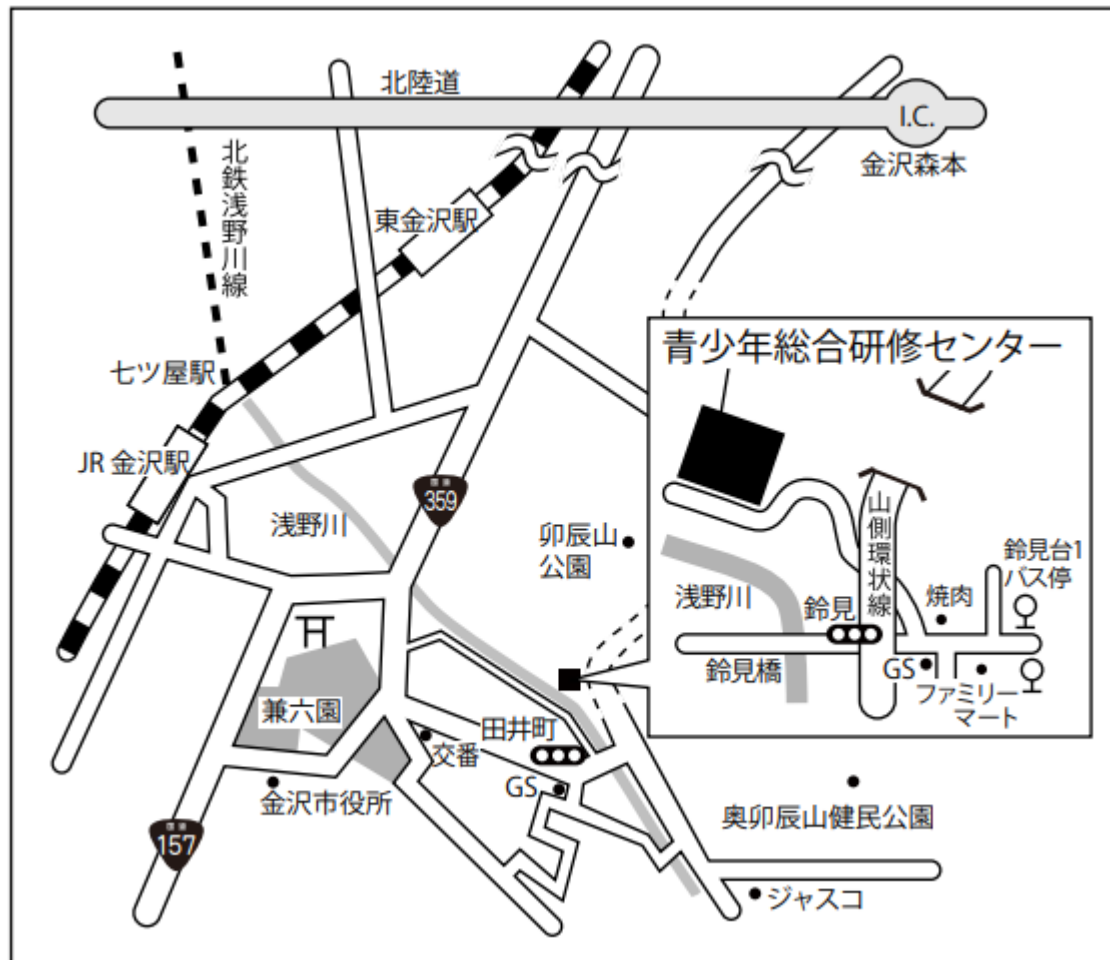

石川県青少年総合研修センター

石川県金沢市常磐町212-1

- 金沢駅東口（6番のりば）より北陸鉄道バス
- ①92番、93番「鈴見台1丁目」バス停下車徒歩11分
 - ②90番「天神橋」バス停下車徒歩14分