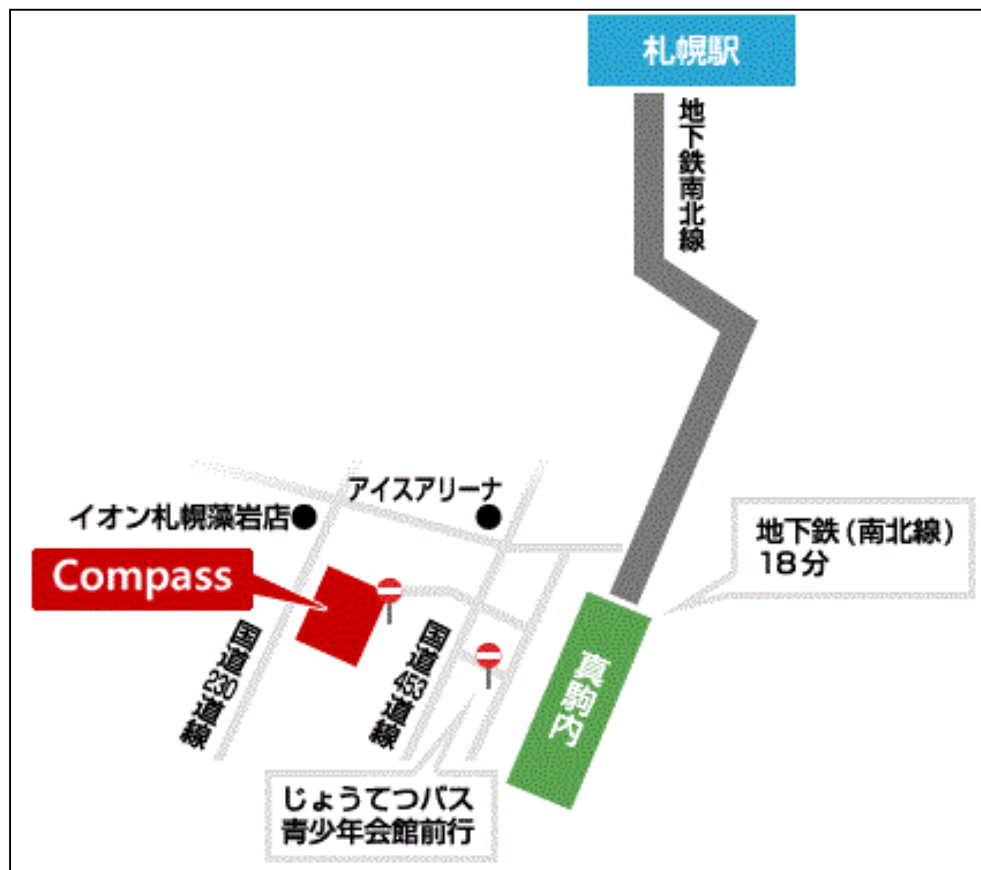

<札幌会場> 北海道青少年会館

真駒内(15番のりば)よりじょうてつバス[南84]8分
「青少年会館前」終点下車