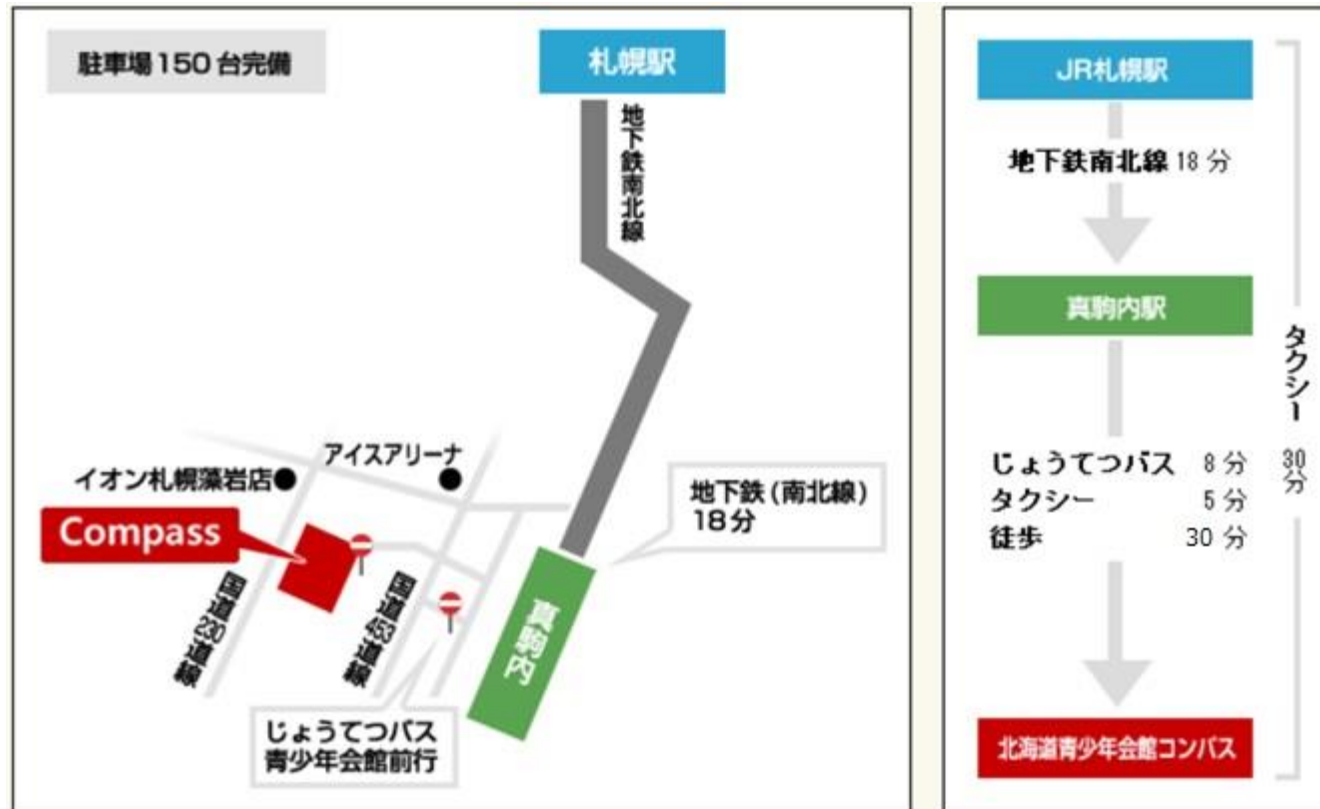

札幌会場：北海道青少年会館コンパス  
(北海道札幌市南区真駒内柏丘7丁目8-1)

真駒内駅（15番のりば）より、じょうてつバス（南84）で8分「青少年会館前」終点 下車